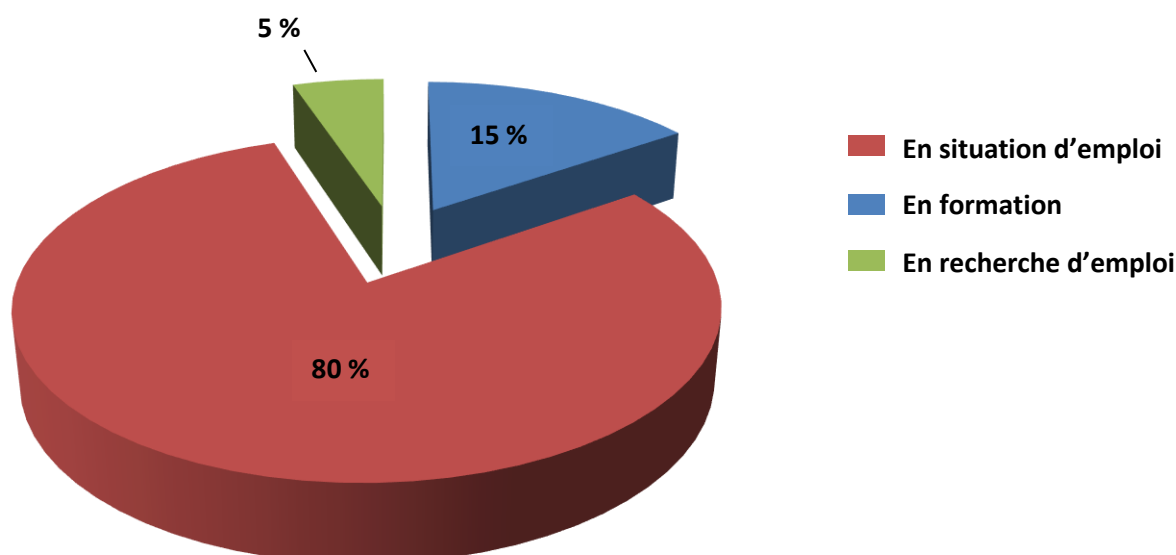

Résultats enquête apprentis sortis en juin 2019 Situation au 31 janvier 2020

Formation CAPa Métiers de l'Agriculture

8 enquêtés, 8 répondants soit un taux de réponses de 100%

- 2 en formation Bac Pro
- 6 en situation d'emploi (dont 1 en CDI)

Formation Bac Pro Agroéquipement

10 enquêtés, 10 répondants soit un taux de réponses de 100%

- 3 en formation BTS
- 7 en situation d'emploi (dont 4 en CDI)

Formation C.S. Tracteurs et Machines Agricoles

21 enquêtés, 21 répondants soit un taux de réponses de 100%

- 1 en formation CAP Travaux Publics
- 18 en situation d'emploi (dont 10 en CDI)
- 2 demandeurs d'emploi

Bilan global sur les 39 apprentis sortis en juin 2019

Interruption de contrats en cours de formation : 4 (1 CAPa / 1 Bac Pro AE / 2 CS)
soit 5% du nombre total de contrats