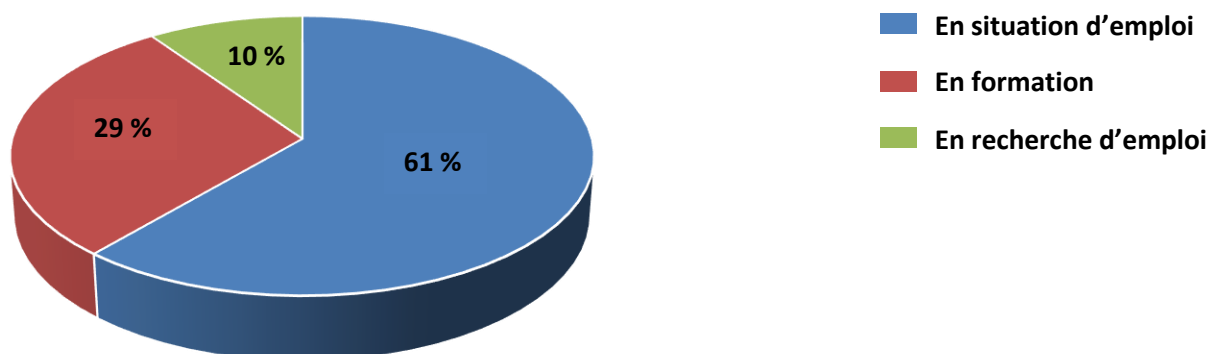

Résultats enquête SEINE sur les apprentis sortis en juin 2021
Situation au 31 janvier 2022

Formation CAPa Métiers de l'Agriculture

10 enquêtés, 8 répondants soit un taux de réponses de 80%

- 4 en formation
- 3 en situation d'emploi (dont 2 en CDI)
- 1 demandeur d'emploi

Formation Bac Pro Agroéquipement

14 enquêtés, 11 répondants soit un taux de réponses de 79%

- 5 en formation
- 6 en situation d'emploi (dont 3 en CDI)

Formation C.S. Tracteurs et Machines Agricoles

16 enquêtés, 12 répondants soit un taux de réponses de 75%

- 10 en situation d'emploi (dont 6 en CDI)
- 2 demandeurs d'emploi

Bilan global sur les 31 apprentis répondants sortis en juin 2021

98 contrats ont été enregistrés sur l'année scolaire 2021/2022 avec un taux de rupture de 7% principalement sur les classes de CAP et Seconde Bac Pro Agroéquipement